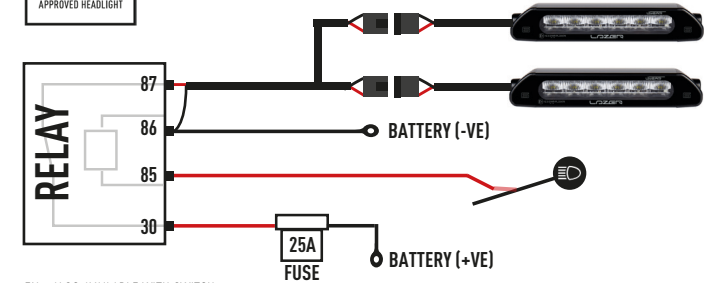

LAZER
HIGH PERFORMANCE LIGHTING

VW CADDY (2015+)

FITTING INSTRUCTIONS
ANLEITUNG
INSTRUCTIONS
INSTRUCCIONES

INSTALLATION (should be completed with the grille left on the vehicle)

Bracket Codes

- LHOB - Left Hand, Outer Bracket
- LHIB - Left Hand, Inner Bracket
- RHOB - Right Hand, Outer Bracket
- RHIB - Right Hand, Inner Bracket

(Codes are printed inside each bracket)

ELECTRICAL CONNECTION | ELEKTRISCHER ANSCHLUSS BRANCHEMENT ÉLECTRIQUE | CONEXIÓN ELÉCTRICA

LINEAR-6

EN - ALSO AVAILABLE WITH SWITCH
DE - AUCH VERFÜGBAR MIT SCHALTER
FR - AUSSI DISPONIBLE AVEC INTERRUPTEUR
ES - TAMBIÉN DISPONIBLE CON INTERRUPTOR